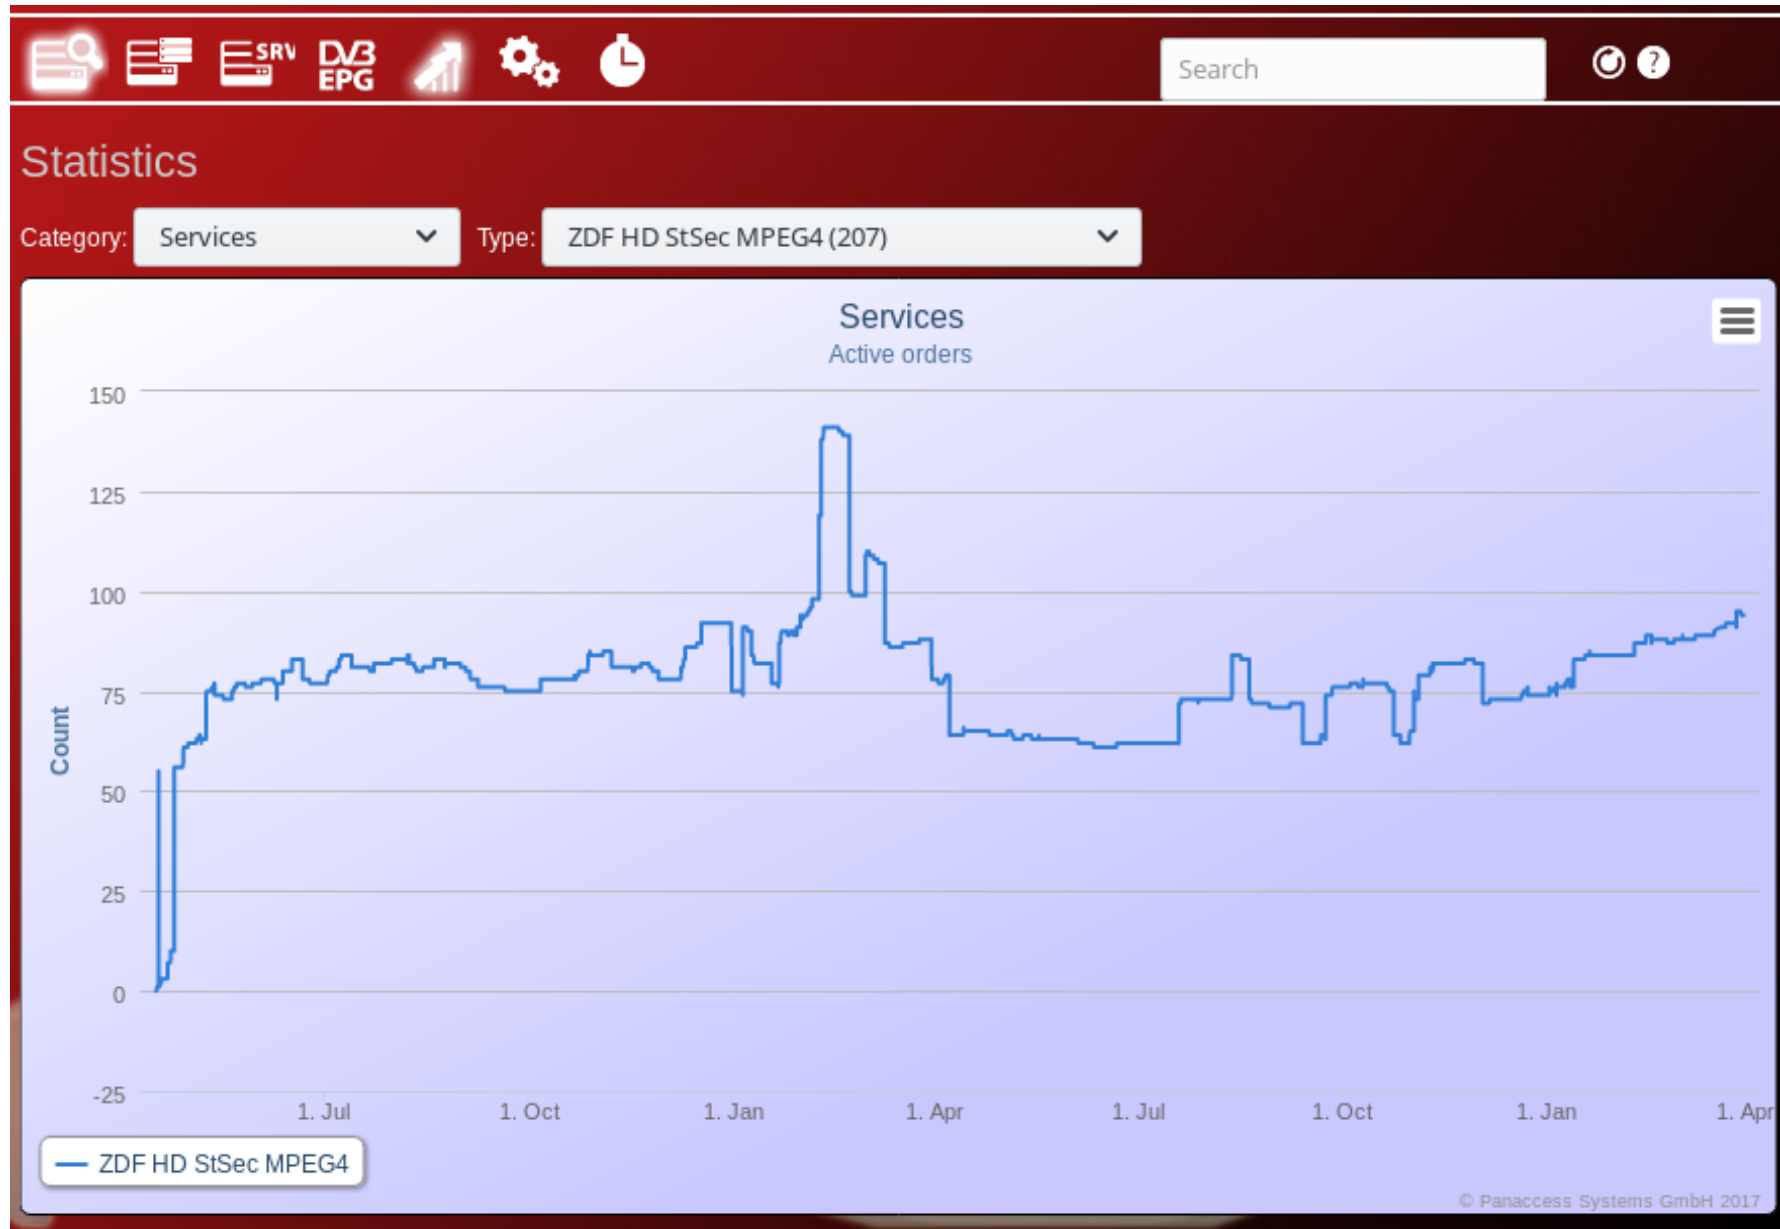

Statistiky pro každý program