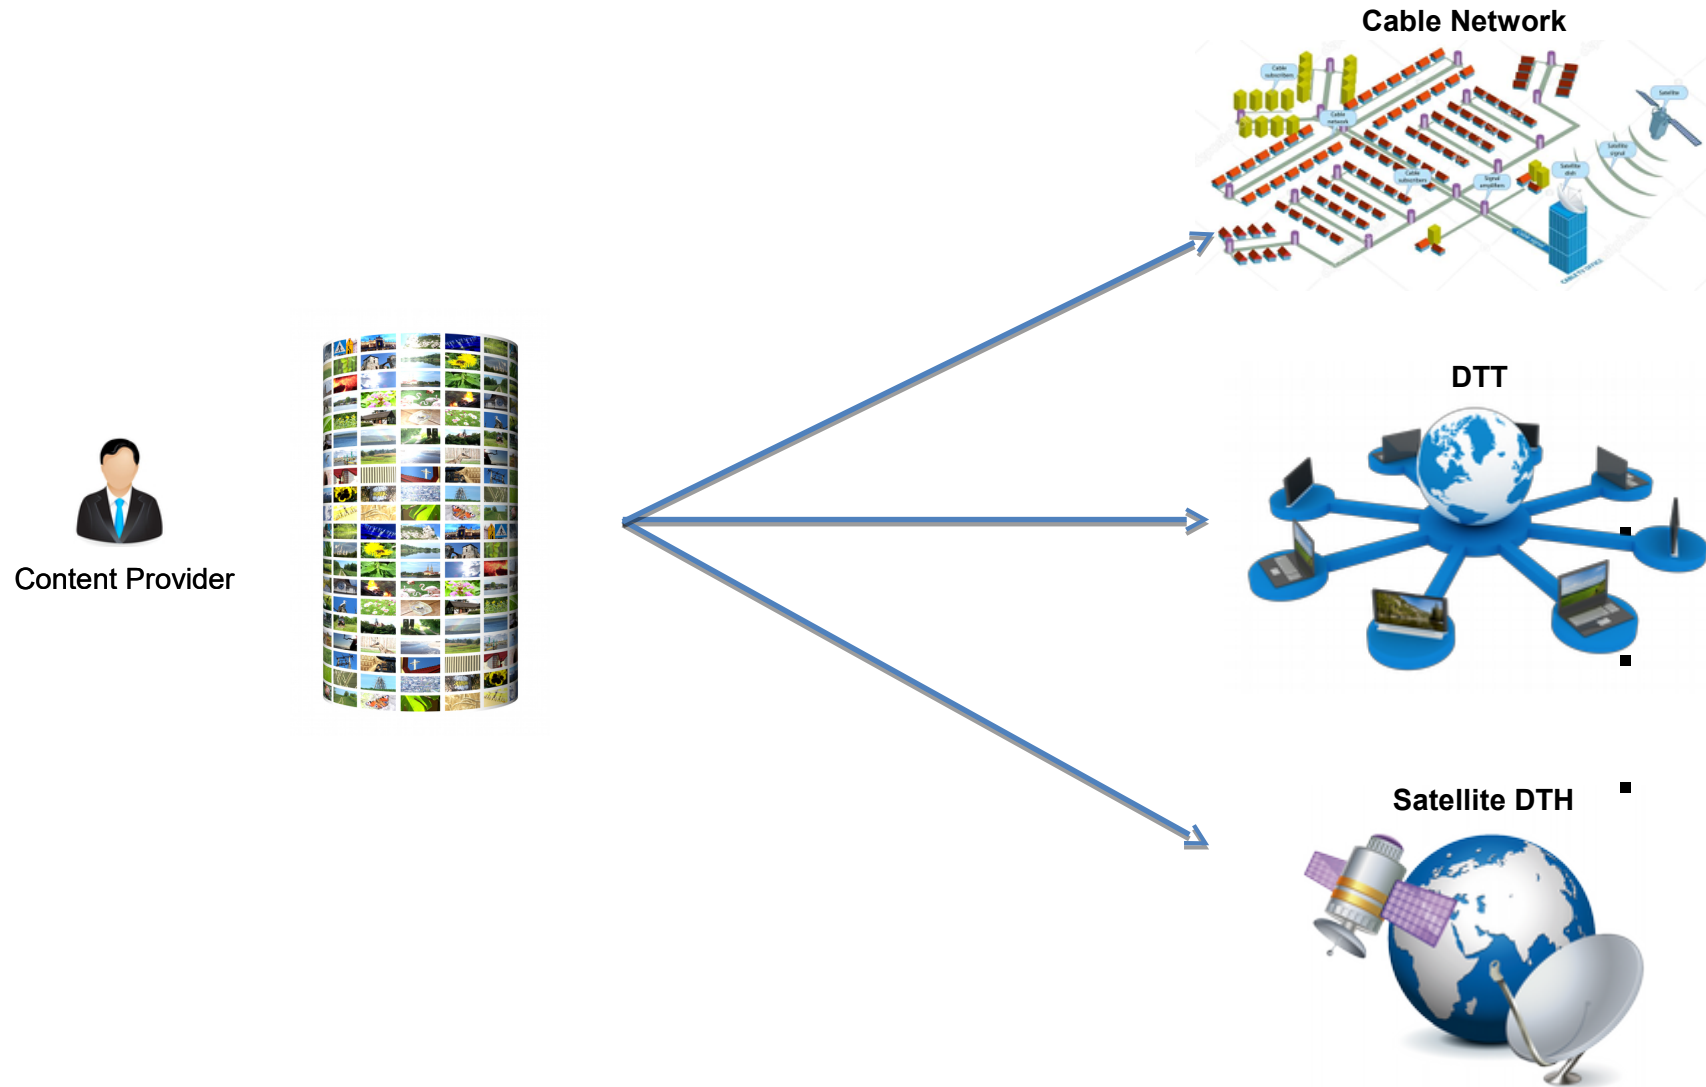

WHITE LABEL PLATFORMA
Jak se stát satelitním operátorem
www.pantelio.tv

17.07.2017

Co je to white label

White Label je produkt nebo služba, kterou vyrábí jedna společnost a kterou jiné společnosti přeměňují tak, aby se zdálo, že jí vlastní.

-  Operator A

Regional TV

-  Operator C

- DTH downlink via
- operator's transponder

- Czech Republic & Slovakia

System fungování

Plná kontrola pro poskytovatele programů

Statistiky pro každý program

Instalace individuálního klienta

Co potřebujeme

1x parabola 40 až 60 cm

1x LNB

1x CI + modul

1x STB nebo TV se satelitním tunerem

Instalace do STA rozvodu

Co potřebujeme

1 x parabola minimálně 90 cm pro zajištění dobrého a stabilního signálu

1 x LNB

N x průběžná satelitní zásuvka

N x CI + modul

N x STB nebo TV se satelitním tunerem

Instalace do kabelového rozvodu

Pantelio se skládá ze 3 x TP, každý TP 3x
STATMUX