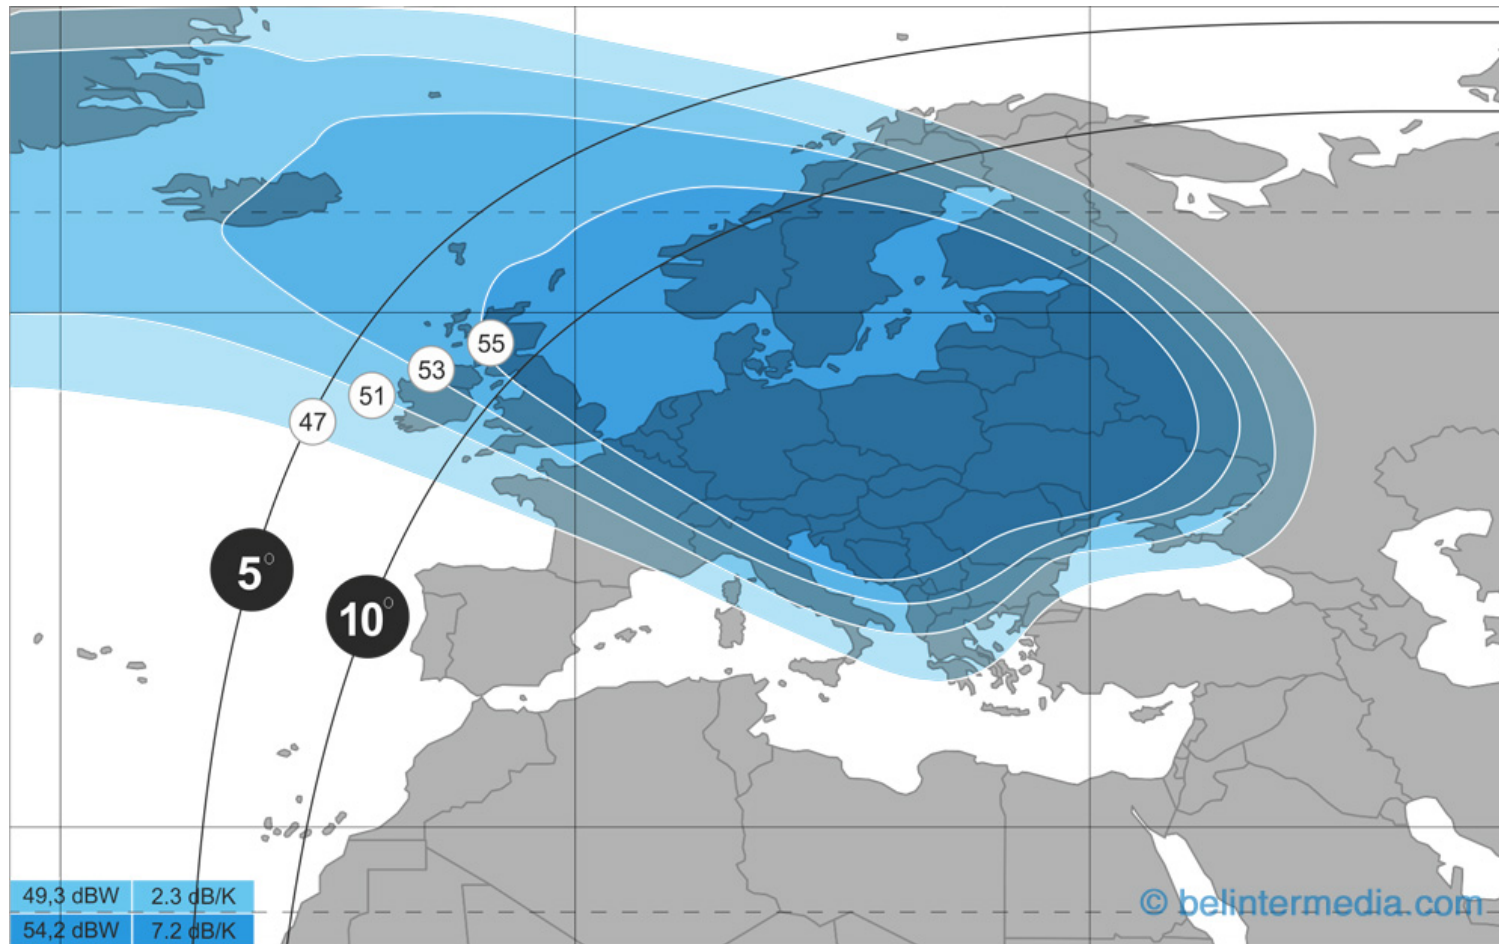

Satelitní přenos přes družici

Belintersat 1 na pozici 51,5 E (východně)

3x DVB-S2 transpondér

Symbolrate 45000Ks

FEC 5/6

Kódování PANACCESS podpora CI + 1.3

Satelitní pokrytí 40 až 60 cm rozměr par. antény

• Pantelio Whitelabel Platforma