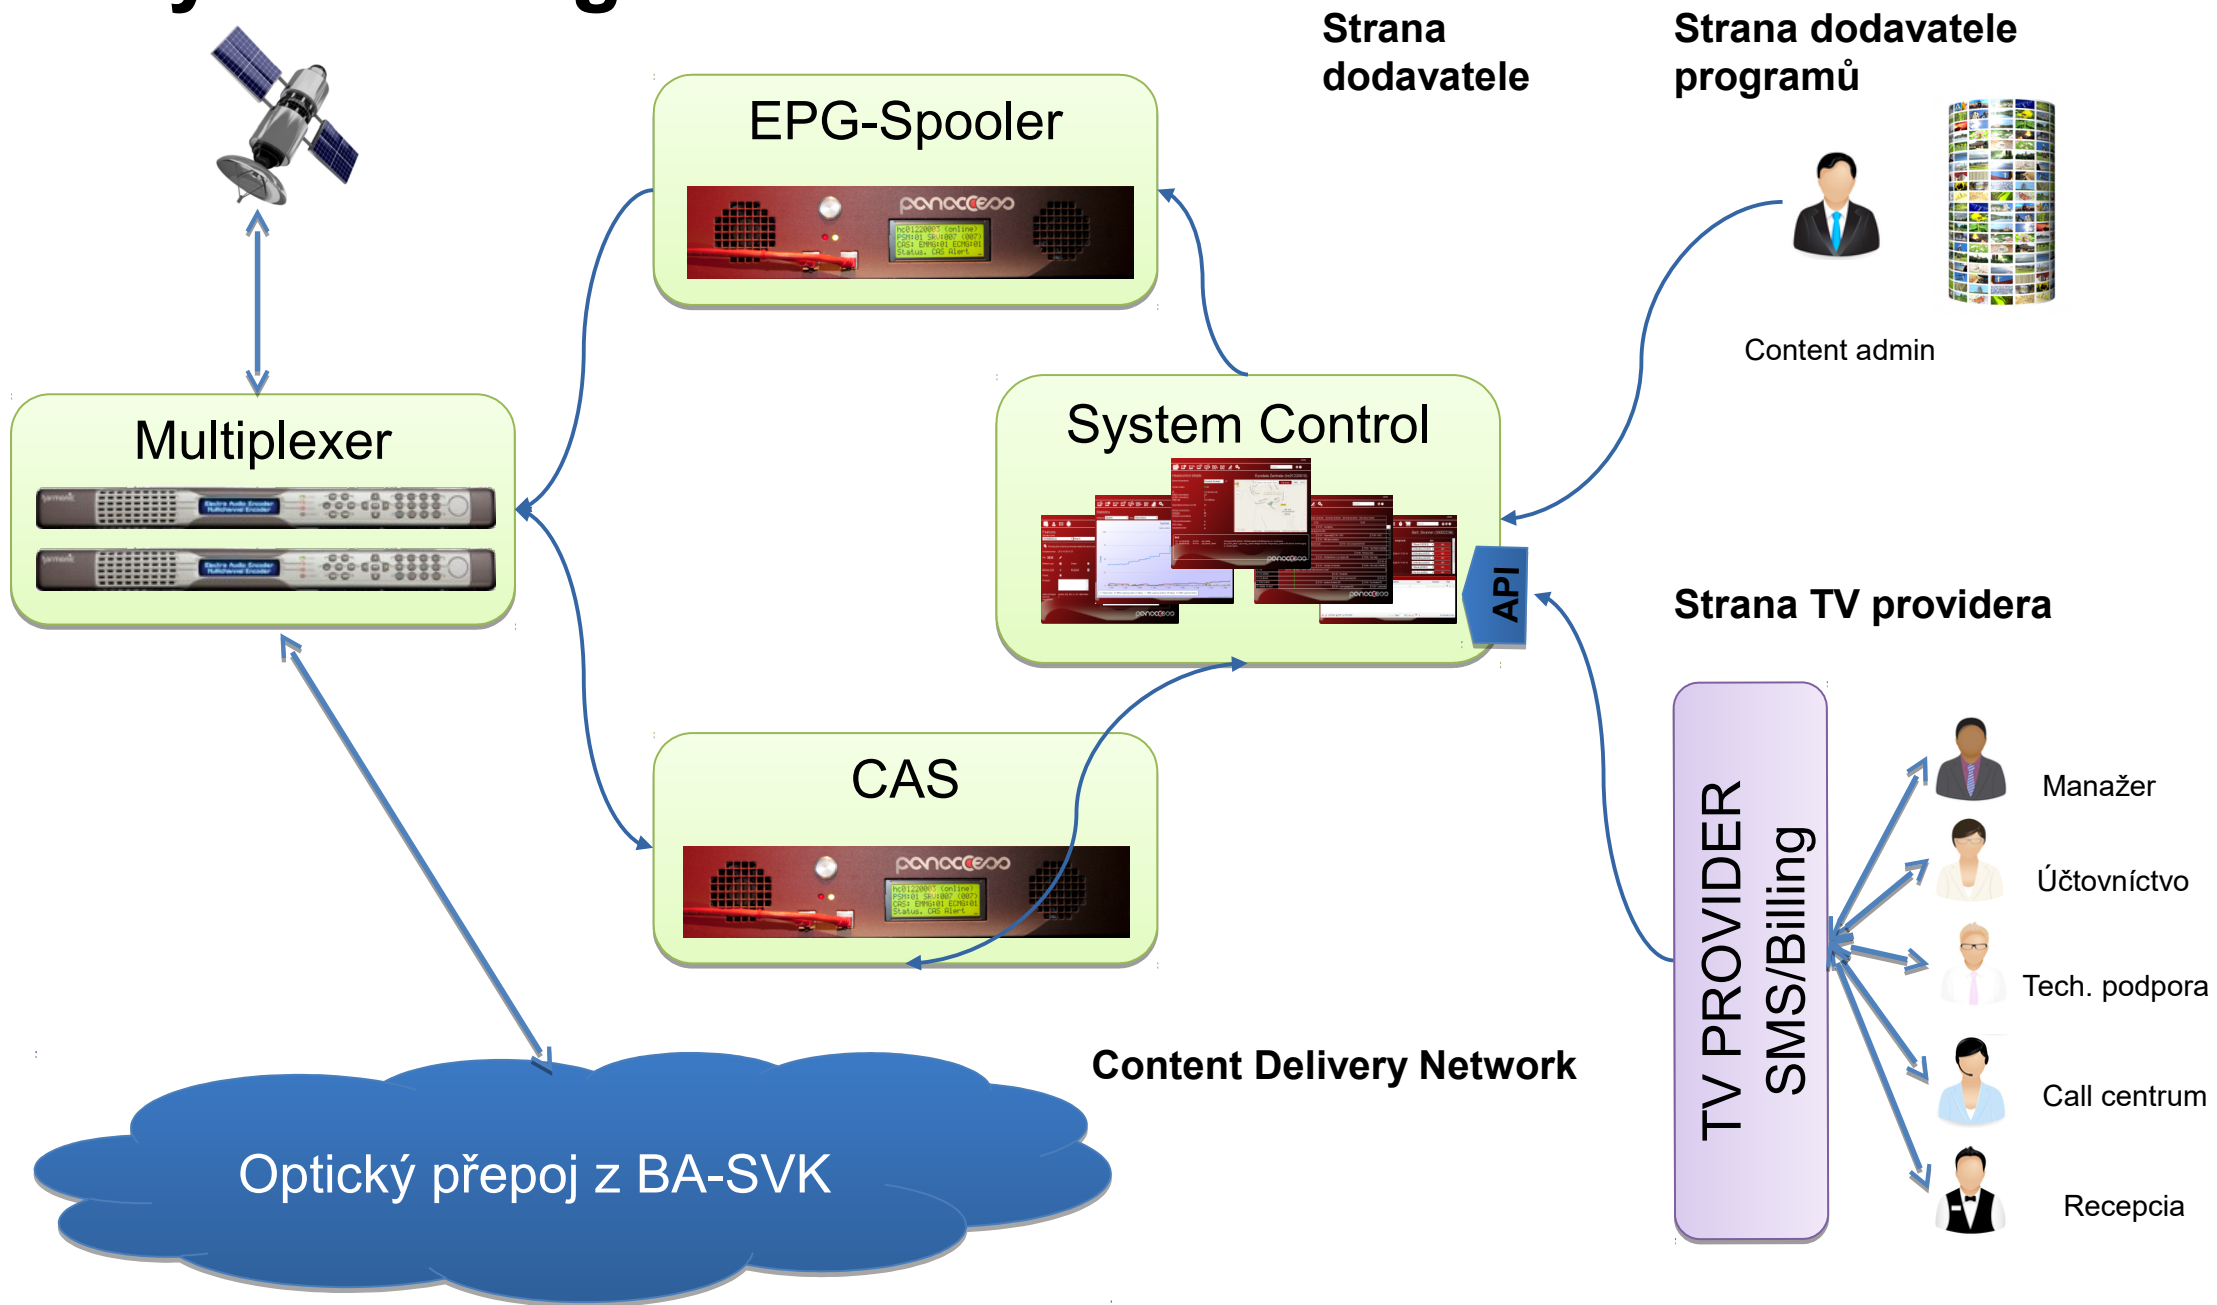

-  Operator A

Regional TV

-  Operator C

- DTH downlink via
- operator's transponder

- Czech Republic & Slovakia

System fungování

Plná kontrola pro poskytovatele programů

Statistiky pro každý program

Instalace individuálního klienta

Co potřebujeme

1x parabola 40 až 60 cm

1x LNB

1x CI + modul

1x STB nebo TV se satelitním tunerem

Instalace do STA rozvodu

Co potřebujeme

1 x parabola minimálně 90 cm pro zajištění dobrého a stabilního signálu

1 x LNB

N x průběžná satelitní zásuvka

N x CI + modul

N x STB nebo TV se satelitním tunerem

Instalace do kabelového rozvodu

Pantelio se skládá ze 3 x TP, každý TP 3x
STATMUX

Co potřebujeme

1x parabola 90 cm

1x LNB

9 x transmodulátor do DVB-T nebo DVB-C

N x CI + modul

N x STB nebo TV se satelitním tunerem

Instalace do mobilních zařízení

Co potřebujeme