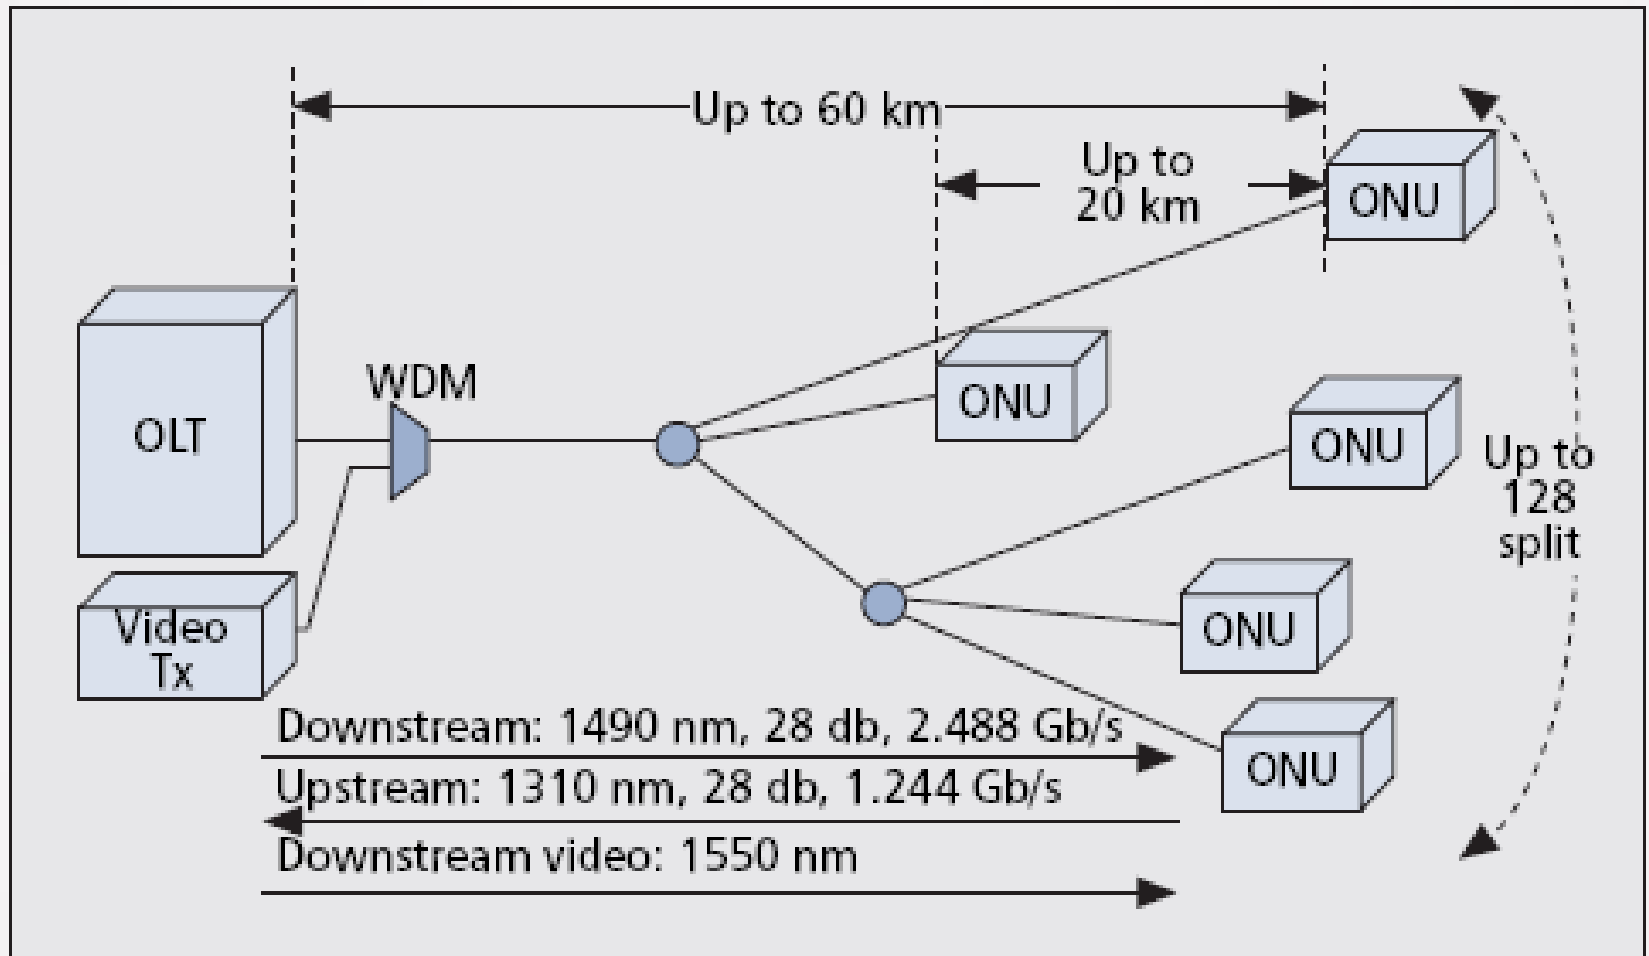

GPON a CATV

- Snadná migrace z CATV na IPTV
- Možnost nabídky základní nabídky TV bez nutnosti STB
- ONT má již zabudovaný RF port

GPON - specifikace

Huawei MA5683T

Maximálně 6144 (12288) GPON uživatelů

Maximálně 288 1G P2P uživatelů

Až 4x10G uplink

Kapacita 20G na slot

Klíčové vlastnosti

32x L3 interface

OSPF, RIP, BGP (5K routes)

ECMP, routing policie

DHCP relay/proxy

IPv6

Maximální kapacita OLT: $128 * 8 * 16 = 16384$

MA5683T

JON.CZ

„GPON v přístupových sítích českých ISP“

středa **5. října 2016**
od **10.00** do **16.00** hodin

Plynárenská 671, Kolín, 5. patro - zasedací místnost