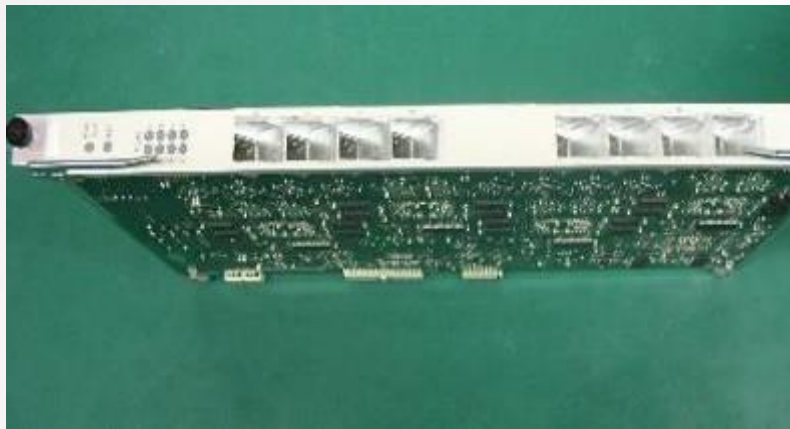

Až 4x10G uplink

Kapacita 20G na slot

Klíčové vlastnosti

32x L3 interface

OSPF, RIP, BGP (5K routes)

ECMP, routing policie

DHCP relay/proxy

IPv6

Multicast

IGMP, IGMP snooping, PIM SSM

MA5683T

MA5600T

GPON karta s 8 porty

- **128 uživatelů na jeden GPON port**
- GPBD - 8 GPON portů na jedné kartě
- GPBF - 16 GPON portů na jedné kartě
- 6/16 slotů v jednom OLT