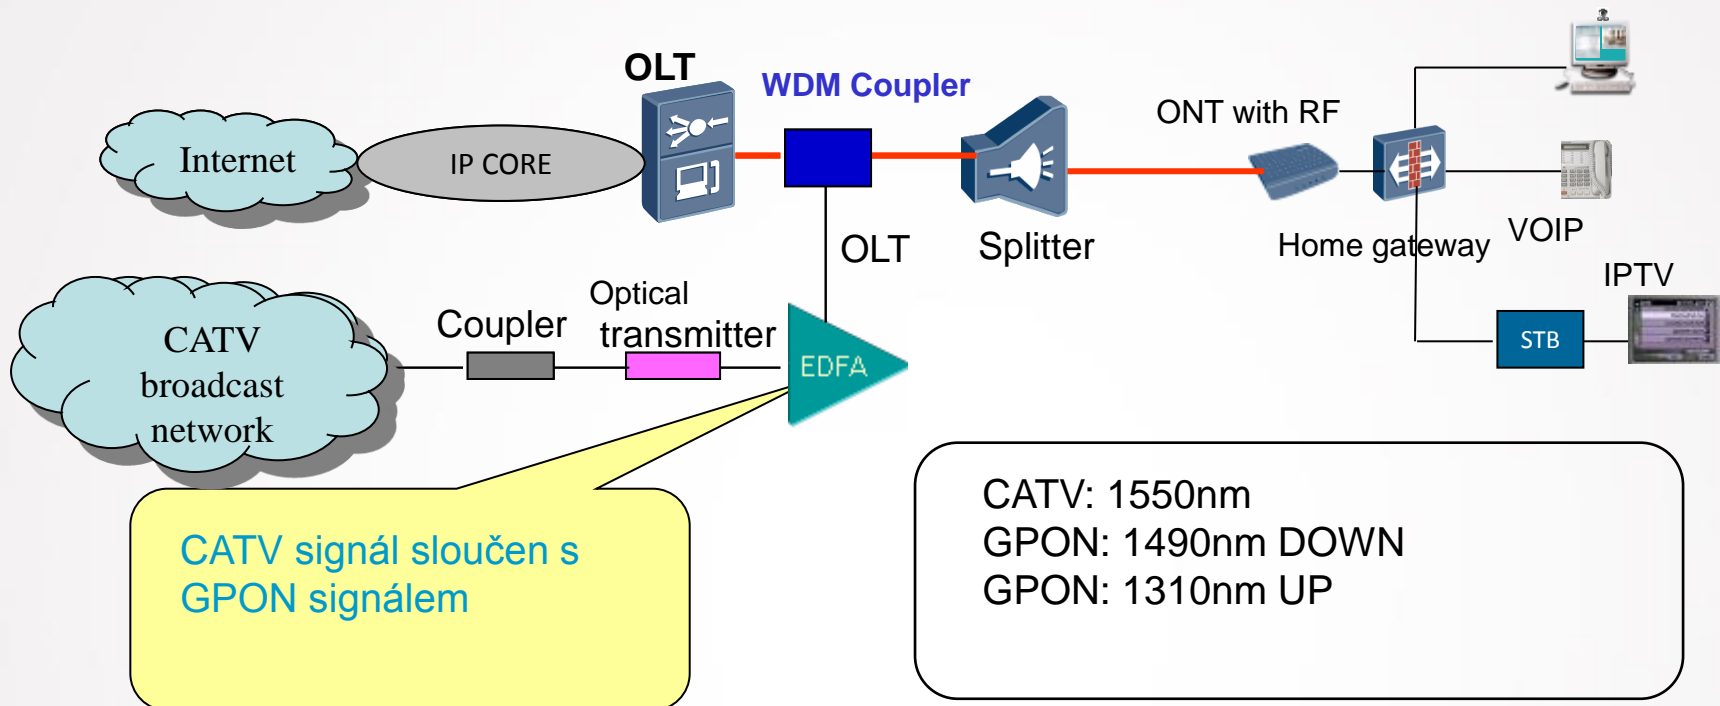

GPON

Gigabit Passive Optical Network

Jan Jirka

JON.CZ

Jan Jirka

- internetový poskytovatel ve středních Čechách a Praze
- provozuje optické i bezdrátové sítě a IPTV

jan.jirka@jon.cz
725 320 000

Pasivní optická síť

GPON a CATV

- Snadná migrace z CATV na IPTV
- Možnost nabídky základní nabídky TV bez nutnosti STB
- ONT má již zabudovaný RF port

GPON - specifikace

Huawei MA5683T

Maximálně 6144 (12288) GPON uživatelů

Maximálně 288 1G P2P uživatelů

Až 4x10G uplink

Kapacita 20G na slot

Klíčové vlastnosti

32x L3 interface

OSPF, RIP, BGP (5K routes)

ECMP, routing policie

DHCP relay/proxy

IPv6

Maximální kapacita OLT: $128 * 8 * 16 = 16384$

MA5683T

JON.CZ

„GPON v přístupových sítích českých ISP“

středa **5. října 2016**
od **10.00** do **16.00** hodin

Plynárenská 671, Kolín, 5. patro - zasedací místnost