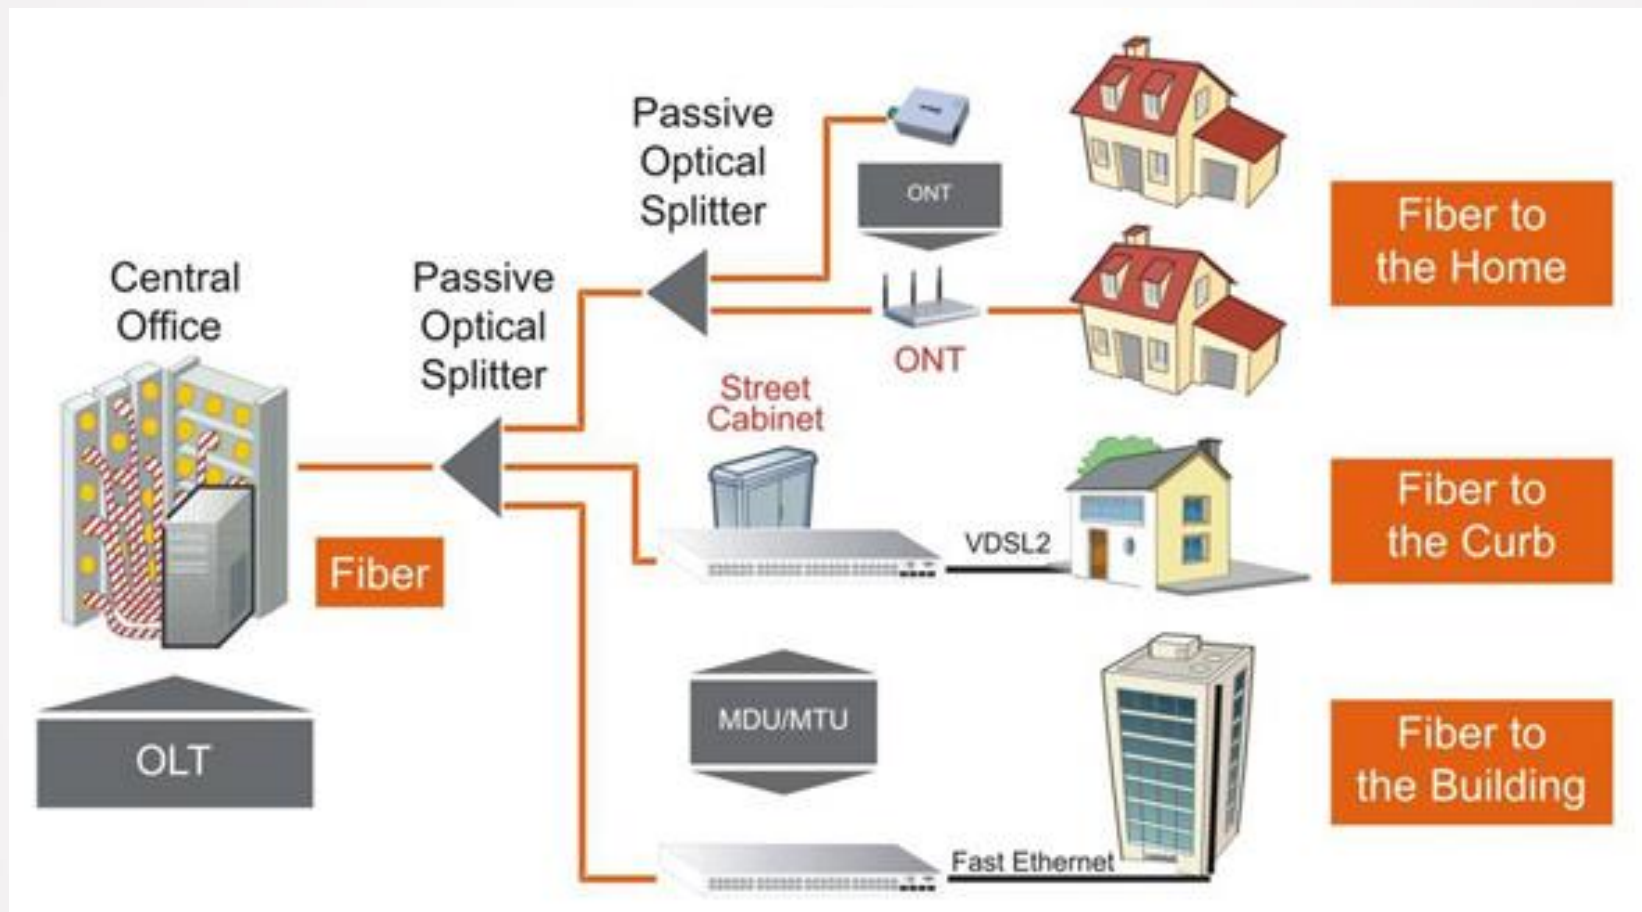

GPON a CATV

- Snadná migrace z CATV na IPTV
- Možnost nabídky základní nabídky TV bez nutnosti STB
- ONT má již zabudovaný RF port

GPON - specifikace

Huawei MA5683T

Maximálně 6144 (12288) GPON uživatelů

Maximálně 288 1G P2P uživatelů

Až 4x10G uplink

Kapacita 20G na slot

Klíčové vlastnosti

32x L3 interface

OSPF, RIP, BGP (5K routes)

ECMP, routing policie

DHCP relay/proxy

IPv6